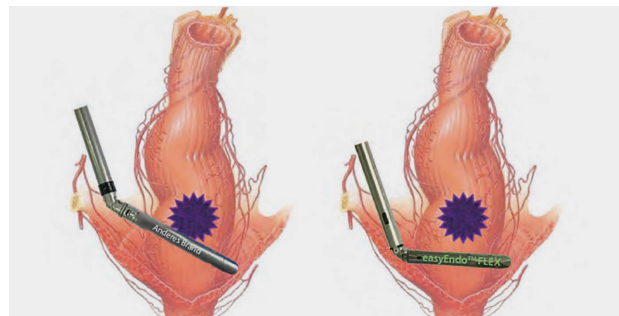

# easyEndo™ Linearer Universal Endo-Cutter

Verlässliche Performance für ein breiteres Anwendungsspektrum

120°  
flexibel

## 120°-Bewegungsfähigkeit

Einzigartige Gelenktechnologie für mehr Flexibilität

### Einzigartiges 120°-Gelenk

Bietet die Möglichkeit, das Klammernahtgelenk zu angulieren und es dort zu positionieren, wo Sie es wünschen. Mehr Flexibilität für eine vollständige „Ein-Magazin-Resektion“ – speziell bei Kolon- und Rektumoperationen.

### Vorteile bei tiefer Rektumresektion

- Präzise Kontrolle des resezierten Gewebes beim Absetzen während der OP
- Ermöglicht tiefer liegende Resektionslinien
- Bessere chirurgische Ergebnisse
- Reduzierter Bedarf an Nachladeeinheiten und damit reduziertes Risiko einer Klammernahtinsuffizienz