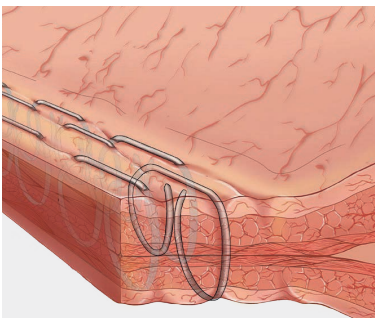

### Curved Tip

### Volle Kontrolle durch die gebogene Spitze

Verbesserte Option für Eingriffe, bei denen beengte chirurgische Stellen mehr Kontrolle und Handhabbarkeit erfordern.

# easyEndo™ Linearer Universal Endo-Cutter Handgriff

**Einhand-  
Anwendung**

## PCT-Technologie

Perfekte B-Form durch "Precise Staple Pocket Formation"-Technologie