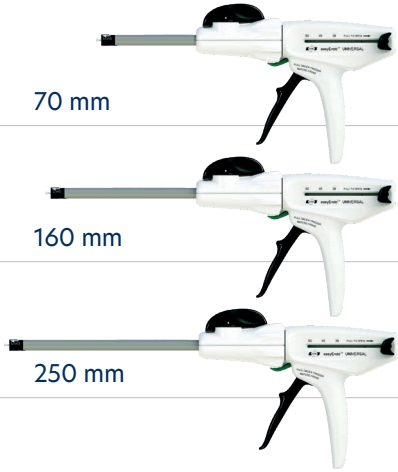

Bestellinformationen

easyEndo™ Einweg-Handgriffe

Art. Nr.	Beschreibung	Schaftlänge	VE
U12S	easyEndo™ Universal Linear Cutting Stapler Handgriff S	70 mm	1 Stück
U12M	easyEndo™ Universal Linear Cutting Stapler Handgriff M	160 mm	1 Stück
U12L	easyEndo™ Universal Linear Cutting Stapler Handgriff L	250 mm	1 Stück

easyEndo™ FLEX Ladeeinheiten

Art. Nr.	Beschreibung / Farbe	Produktbeispiel	Klammerhöhe offen / geschlossen	Größe	VE
R30W	easyEndo™ FLEX Ladeeinheit, abwinkelbar / weiß		2,5 mm 1 mm	30 mm	6 Stück
R45W	easyEndo™ FLEX Ladeeinheit, abwinkelbar / weiß		2,5 mm 1 mm	45 mm	6 Stück
R60W	easyEndo™ FLEX Ladeeinheit, abwinkelbar / weiß		2,5 mm 1 mm	60 mm	6 Stück
R30B	easyEndo™ FLEX Ladeeinheit, abwinkelbar / blau		3,5 mm 1,5 mm	30 mm	6 Stück
R45B	easyEndo™ FLEX Ladeeinheit, abwinkelbar / blau		3,5 mm 1,5 mm	45 mm	6 Stück
R60B	easyEndo™ FLEX Ladeeinheit, abwinkelbar / blau		3,5 mm 1,5 mm	60 mm	6 Stück
R45C	easyEndo™ FLEX Ladeeinheit, abwinkelbar / gold		3,8 mm 1,7 mm	45 mm	6 Stück
R60C	easyEndo™ FLEX Ladeeinheit, abwinkelbar / gold		3,8 mm 1,7 mm	60 mm	6 Stück
R45G	easyEndo™ FLEX Ladeeinheit, abwinkelbar / grün		4,1 mm 2 mm	45 mm	6 Stück
R60G	easyEndo™ FLEX Ladeeinheit, abwinkelbar / grün		4,1 mm 2 mm	60 mm	6 Stück
R45T	easyEndo™ FLEX Ladeeinheit, abwinkelbar / schwarz		4,8 mm 2,3 mm	45 mm	6 Stück
R60T	easyEndo™ FLEX Ladeeinheit, abwinkelbar / schwarz		4,8 mm 2,3 mm	60 mm	6 Stück