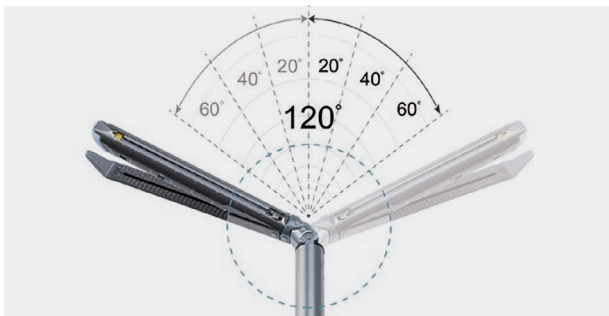

# easyEndo™ Linearer Universal Endo-Cutter

Verlässliche Performance für ein breiteres Anwendungsspektrum

120°  
flexibel

## 120°-Bewegungsfähigkeit

Einzigartige Gelenktechnologie für mehr Flexibilität

### Einzigartiges 120°-Gelenk

Bietet die Möglichkeit, das Klammernahtgelenk zu angulieren und es dort zu positionieren, wo Sie es wünschen. Mehr Flexibilität für eine vollständige „Ein-Magazin-Resektion“ – speziell bei Kolon- und Rektumoperationen.

### Volle Kontrolle durch die gebogene Spitze

Verbesserte Option für Eingriffe, bei denen beengte chirurgische Stellen mehr Kontrolle und Handhabbarkeit erfordern.