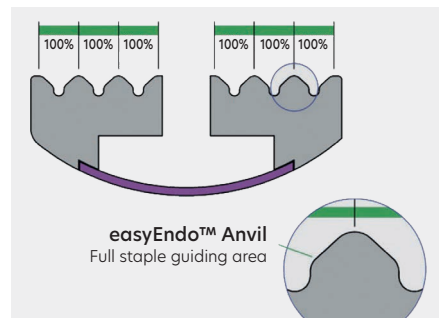

### Volle Kontrolle durch die gebogene Spitze

Verbesserte Option für Eingriffe, bei denen beengte chirurgische Stellen mehr Kontrolle und Handhabbarkeit erfordern.

## PCT-Technologie

Perfekte B-Form durch "Precise Staple Pocket Formation"-Technologie

### Perfekte B-form

Dadurch wird die beste Naht- und Hämostasewirkung erzielt.

### PCT-Technologie

100% stabile Führung, um eine exakte B-Form der Klammern sicherzustellen.