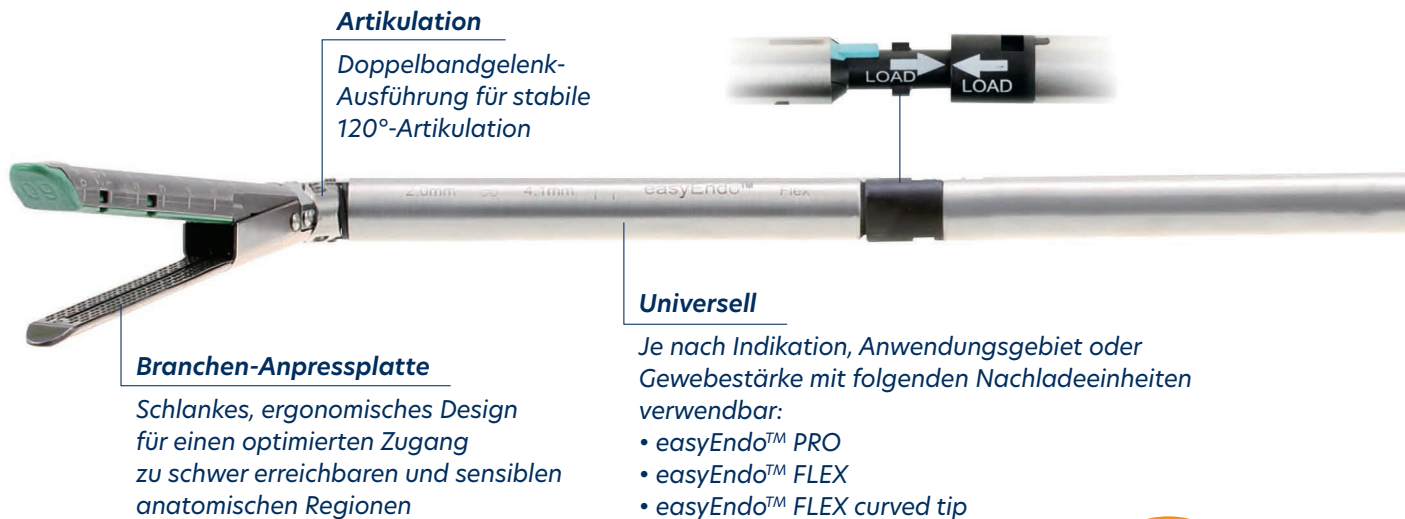

## Produktprogramm

Einhand-Anwendung  
PCT-Technologie  
120°-Abwinkelungsgelenk

## Linearer Universal Endo-Cutter

Mit easyEndo™ FLEX Nachladeeinheiten

# easyEndo™ Linearer Universal Endo-Cutter

Verlässliche Performance für ein breiteres Anwendungsspektrum

120°  
flexibel

## 120°-Bewegungsfähigkeit

Einzigartige Gelenktechnologie für mehr Flexibilität